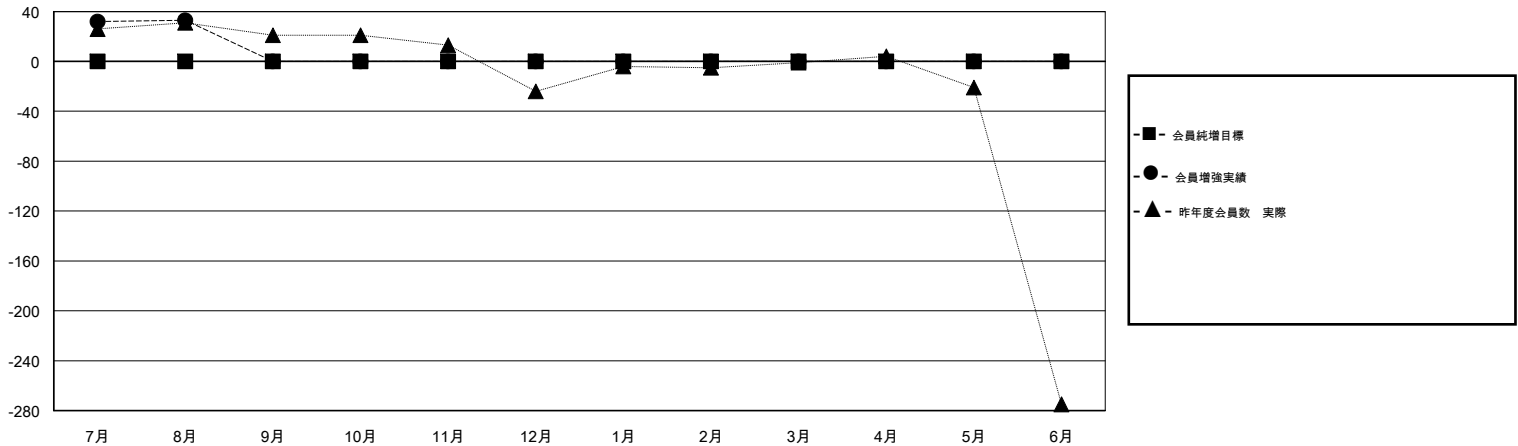

MONTHLY MEMBERSHIP PROGRESS REPORT

District 334 B

Results as of: 08/31/2017

GMT: MASAYOSHI MARUYAMA, YASUHISA NAKAMURA

地域 JAPAN

GMT会則地域

クラブ				名			
結果: 2017-2018				結果: 2017-2018			
四半期	新クラブ目標	新クラブ	解散クラブ	四半期	会員純増目標	会員増強実績	退会者(転籍を含む) 実際
7月/8月/9月	0	0	0	7月/8月/9月	0	70	37
10月/11月/12月	0	0	0	10月/11月/12月	0	0	0
1月/2月/3月	0	0	0	1月/2月/3月	0	0	0
4月/5月/6月	0	0	0	4月/5月/6月	0	0	0

新クラブ目標及び実績累計

会員目標及び実績累計

解散クラブ: 0	38 CLUBS OF 78 一名以上の新会員を登録	男女別	
退会者		男性	3,184 (69.75%)
物故会員	2	女性	1,381 (30.25%)
クラブ解散	0	女性%年度目標: 0%	
その他	35		
合計	37	世帯主/家族会員合計	2,646
	会員累計データを見るには、ここをクリック	国際会費半額の家族会員	1,488